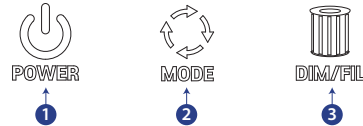

제어 버튼

1. 전원 버튼
  터치하여 제품의 전원을 끄거나 켤 수 있습니다.
2. 동작 모드 버튼
   터치 시 동작 모드가 Low → Normal → Turbo → Auto 순으로 변경됩니다.
3. 디스플레이 밝기 / 필터 교체 알림 초기화 버튼
   짧게 터치 시 디스플레이의 LED 밝기(조명)가 1단계(보통) → 2단계(밝음) → 3단계(매우 밝음) → 꺼짐 순으로 변경됩니다. 길게 터치 시 필터 교체 알림을 초기화 합니다.

제품 사용 방법

1. 제품에 전원 연결하기
  - DC 5V, 1A의 충전용 전원 공급 장치에 전원을 연결하십시오.
  - 전원이 켜지면 먼지 센서의 유효 데이터 취득 시간 동안 공기질 수치 표시부에서 모션 동작을 진행합니다. (약 10초)
2. 동작 모드 상태 확인하기
  - AUTO 모드 (AUT)
  실내 공기의 오염도에 따라 팬 속도를 자동 조절합니다.
  - Low (LOW), Normal (NOR), Turbo (TUR) 모드
  각 모드별 약, 중, 강,의 3단계 팬 속도를 동작합니다.
3. 공기질 (미세먼지 농도) 확인하기
  - 먼지 센서에서 측정된 값에 따라 공기질 수치가 숫자로 표시됩니다. (0 ~ 999)
  - 공기질 상태 표시 아이콘과 무드등의 색상으로 공기질의 단계를 표시합니다.
  좋음 (Green) → 보통 (Orange) → 나쁨 (Red)
4. 블루투스(BLE) 연결하기
  - 블루투스(BLE) 연결 및 모바일 앱(HENiR Air) 사용 방법은 홈페이지의 설명을 참고하세요.

5. 필터 교체 및 필터 교체 알림 초기화

- "DIM/FIL" 버튼이 빨간색으로 표시되면 필터 교체 설명을 참고하여 필터를 교체해 주세요.
- 필터를 교체 후 "DIM/FIL" 버튼을 길게 터치하여 필터 교체 알림을 초기화 합니다.

제품 사용 문제 해결

1. 디스플레이 및 기타 LED가 표시되지 않는 경우
  - 전원 장치 및 USB 전원 케이블을 확인하십시오.
2. 공기 토출부 바람이 나오지 않는 경우
  - 공기 토출부 및 흡입부에 이물질이 있는지 확인하십시오.
3. 먼지가 없는 장소에서도 공기질 표시가 계속 빨간색인 경우
  - 먼지 센서 구멍이 먼지가 이물질 등으로 막혀 있으면 부드러운 천으로 청소하십시오.
4. 공기 토출부 및 흡입부에서 냄새가 나거나 풍압이 낮은 경우
  - 필터 확인 후 필터 표면에 다량의 먼지가 축적되어 있으면 새로운 필터로 구매 및 교체하십시오.
  - 제품과 필터는 사용하는 환경 및 청소 주기에 따라 교체 시기가 달라질 수 있습니다.