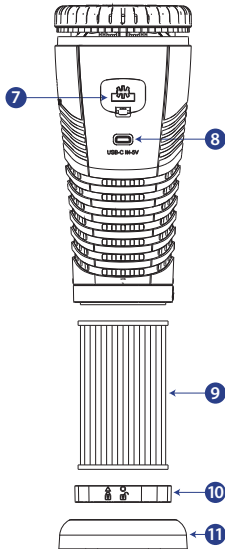

## 각 부분의 명칭

1. 상태 표시 영역
2. 제어 버튼 영역
3. 청정 공기 토출부
4. 공기 상태 표시 무드등
5. 미세먼지 센서
6. 공기 흡입부

본 설명서는 제품의 사용 및 관리방법, 주의사항, 사양 등에 관한 내용을 담고 있습니다.  
제품 사용 전 설명서의 내용을 충분히 숙지하시고 사용하시기 바랍니다.

## 제품 구성

JY-3300 본체

동해파필터  
(프리필터 포함)

전원 케이블  
(USB C-Type)

사용자 설명서

탁상용 크래들

디퓨저 카트리지  
(중정물)

7. 디퓨저 슬롯 커버
8. 전원 단자 (USB-C)