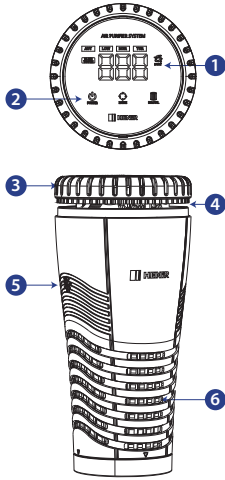

## 각 부분의 명칭

1. 상태 표시 영역
2. 제어 버튼 영역
3. 청정 공기 토출부
4. 공기 상태 표시 무드등
5. 미세먼지 센서
6. 공기 흡입부

본 설명서는 제품의 사용 및 관리방법, 주의사항, 사양 등에 관한 내용을 담고 있습니다.  
제품 사용 전 설명서의 내용을 충분히 숙지하시고 사용하시기 바랍니다.