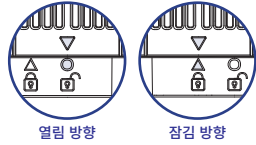

1. 1 하단 필터 커버를 잡고 열림 방향으로 회전시켜 본체와 분리하십시오.