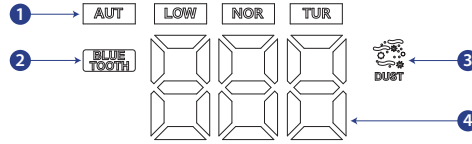

## 각 부분의 명칭

1. 상태 표시 영역
2. 제어 버튼 영역
3. 청정 공기 토출부
4. 공기 상태 표시 무드등
5. 미세먼지 센서
6. 공기 흡입부

본 설명서는 제품의 사용 및 관리방법, 주의사항, 사양 등에 관한 내용을 담고 있습니다.  
제품 사용 전 설명서의 내용을 충분히 숙지하시고 사용하시기 바랍니다.

## 상태 표시

1. 동작 모드 상태 표시  
팬 속도에 따른 현재 설정된 동작 모드를 표시합니다.
- 블루투스(BLE) 연결 상태 표시  
스마트 폰과 블루투스로 연결되면 표시됩니다.
- 공기질 (미세먼지 농도) 상태 아이콘  
측정된 공기질을 색으로 구분하여 표시합니다.
- 공기질 (미세먼지 농도) 수치  
측정된 공기질을 0 ~ 999의 숫자로 표시합니다.